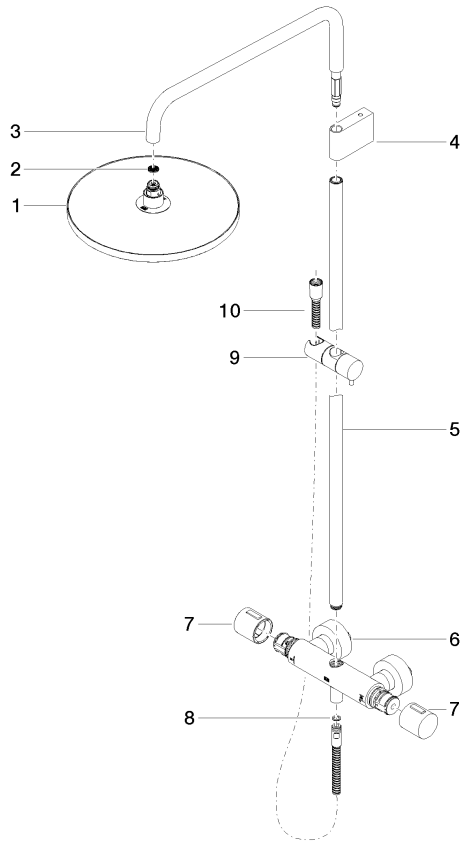

Colonne de douche avec thermostat de douche sans douchette - Bronze brossé

IMO

34 460 979

S'adapte aux gammes suivantes : IMO, LULU, TARA, LISSÉ, VAIA, META

- saillie douche fixe 453 mm
- douche de tête : jet pluie
- Ø de pomme de douche arrosoir 300 mm
- pomme de douche arrosoir avec système anti-calcaire
- débit maxi. de la pomme de douche arrosoir 14 l/min
- Fonction à partir de: 10 l/min
- inverseur rotatif avec régulateur de débit et fonction d'arrêt
- rosaces coulissantes Ø 70 mm
- hauteur de robinetterie jusqu'à la pomme de douche arrosoir 1009 mm
- hauteur de robinetterie jusqu'au bord supérieur de l'arc 1150 mm
- calibre de percement 150 mm ± 13 mm
- flexible de douche métallique 1750 mm avec protection anti-torsion intégrée
- raccord 1/2"
- barre de douche avec curseur
- diamètre de tube 23,5 mm
- avec fonction anti-gouttes

Accessoires requis

	Douchette à main - Bronze brossé	28 017 979-42
--	---	---------------

Accessoires requis

	Douchette à main - Bronze brossé	28 018 979-42
--	---	---------------

34 460 979
mm [inches]
1:10

Diagramme de débit

Certificats

WRAS_2204013. LGA_38736.

**Colonne de douche avec thermostat de douche sans douchette - Bronze
brossé**

IMO

34 460 979

Les pièces pour les
autres finitions
peuvent être
trouvées ici : Chrome

Liste des pièces de rechange

N°	Article Numéro	Désignation	Fréquence de montage	Délai de livraison
1	04 12 05 091 00-42	douche	1	60
2	09 23 01 039 90	tamis	1	2
3	90 28 22 348 00-42	tuyau	1	30
4	90 17 11 150 00-42	patte de fixation	1	30
5	90 28 22 349 00-42	tuyau	1	30
6	04 17 01 250 00-42	raccord	1	60
7	90 17 33 015 00-42	poignée	2	30
8	90 14 20 026 00 90	joint	1	2
9	12 570 970-42	Coulisse - Bronze brossé	1	30
10	28 322 970-42	Flexible métallique de douche 1/2" x 3/8" x 1750 mm - Bronze brossé	1	30