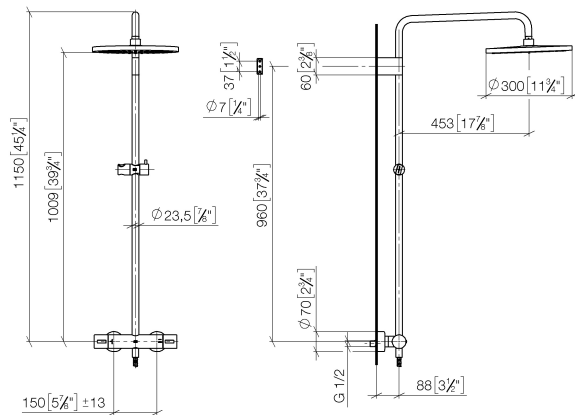

Colonne de douche avec thermostat de douche sans douchette - Bronze brossé

IMO

34 460 979

S'adapte aux gammes suivantes : IMO, LULU, TARA, LISSÉ, VAIA, META

- saillie douche fixe 453 mm
- douche de tête : jet pluie
- Ø de pomme de douche arrosoir 300 mm
- pomme de douche arrosoir avec système anti-calcaire
- débit maxi. de la pomme de douche arrosoir 14 l/min
- Fonction à partir de: 10 l/min
- inverseur rotatif avec régulateur de débit et fonction d'arrêt
- rosaces coulissantes Ø 70 mm
- hauteur de robinetterie jusqu'à la pomme de douche arrosoir 1009 mm
- hauteur de robinetterie jusqu'au bord supérieur de l'arc 1150 mm
- calibre de percement 150 mm ± 13 mm
- flexible de douche métallique 1750 mm avec protection anti-torsion intégrée
- raccord 1/2"
- barre de douche avec curseur
- diamètre de tube 23,5 mm
- avec fonction anti-gouttes

Accessoires requis

	Douchette à main - Bronze brossé	28 017 979-42
--	---	---------------

Accessoires requis

	Douchette à main - Bronze brossé	28 018 979-42
--	---	---------------

34 460 979
mm [inches]
1:10

Diagramme de débit

Certificats

WRAS_2204013. LGA_38736.

**Colonne de douche avec thermostat de douche sans douchette - Bronze
brossé**

IMO

34 460 979

Les pièces pour les
autres finitions
peuvent être
trouvées ici : Chrome

Liste des pièces de rechange

N°	Article Numéro	Désignation	Fréquence de montage	Délai de livraison
1	04 12 05 091 00-42	douche	1	60
2	09 23 01 039 90	tamis	1	2
3	90 28 22 348 00-42	tuyau	1	30
4	90 17 11 150 00-42	patte de fixation	1	30
5	90 28 22 349 00-42	tuyau	1	30
6	04 17 01 250 00-42	raccord	1	60
7	90 17 33 015 00-42	poignée	2	30
8	90 14 20 026 00 90	joint	1	2
9	12 570 970-42	Coulisse - Bronze brossé	1	30
10	28 322 970-42	Flexible métallique de douche 1/2" x 3/8" x 1750 mm - Bronze brossé	1	30