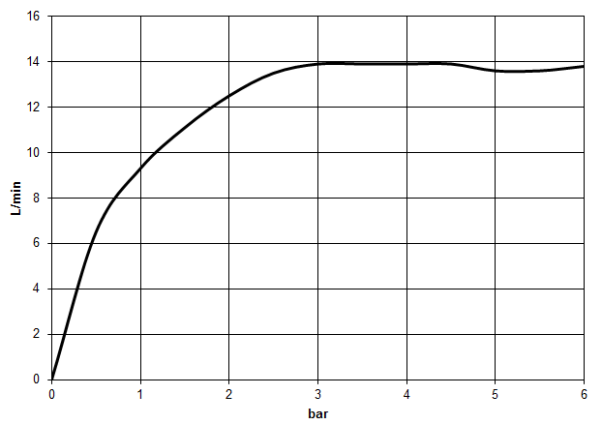

Diagramme de débit

Certificats

WRAS_2204013. LGA_38736.